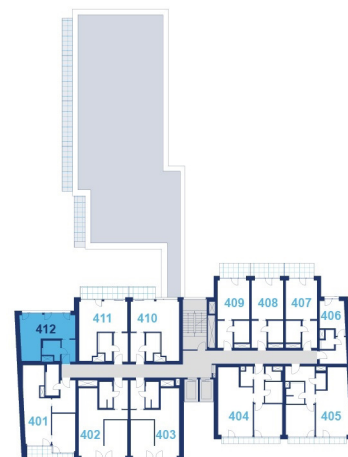

Bytová jednotka 412

1+kk	36,4 m²	4.NP
-------------	---------------------------	-------------

Místnost	Plocha
412.1 Chodba	4,5 m ²
412.2a Obývací pokoj	20,0 m ²
412.2b Kuchyňský kout	6,4 m ²
412.3 Koupelna + WC	4,1 m ²
Užitná plocha jednotky	35,0 m²
Plocha vnitřních příček a zdi	1,4 m ²
Podlahová plocha jednotky	36,4 m²
Sklep (2.NP)	2,5 m ²
Celková plocha jednotky	38,9 m²
Garážové stání není v ceně	